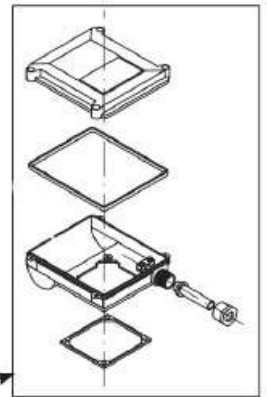

Pompa masażu New Contra

NEW CONTRA

Three phase

Single phase

Art.nr	Nr części pompy New Contra	Cena netto w EUR/szt
51364000	8	8,86 €
51356000	10	30,36 €
51355000	18	86,02 €
51311011	55	129,03 €
51311013	55	129,03 €
51311014	55	129,03 €
51321010	57	27,83 €
51305001R	61	32,89 €
51301010	62	217,58 €
51301020	78	260,59 €
2342013	80	149,27 €
4530311R	200	50,60 €
4610111R	201	121,44 €
4327515R	208	91,08 €
4327514R	208	93,61 €
51307000	209	70,84 €