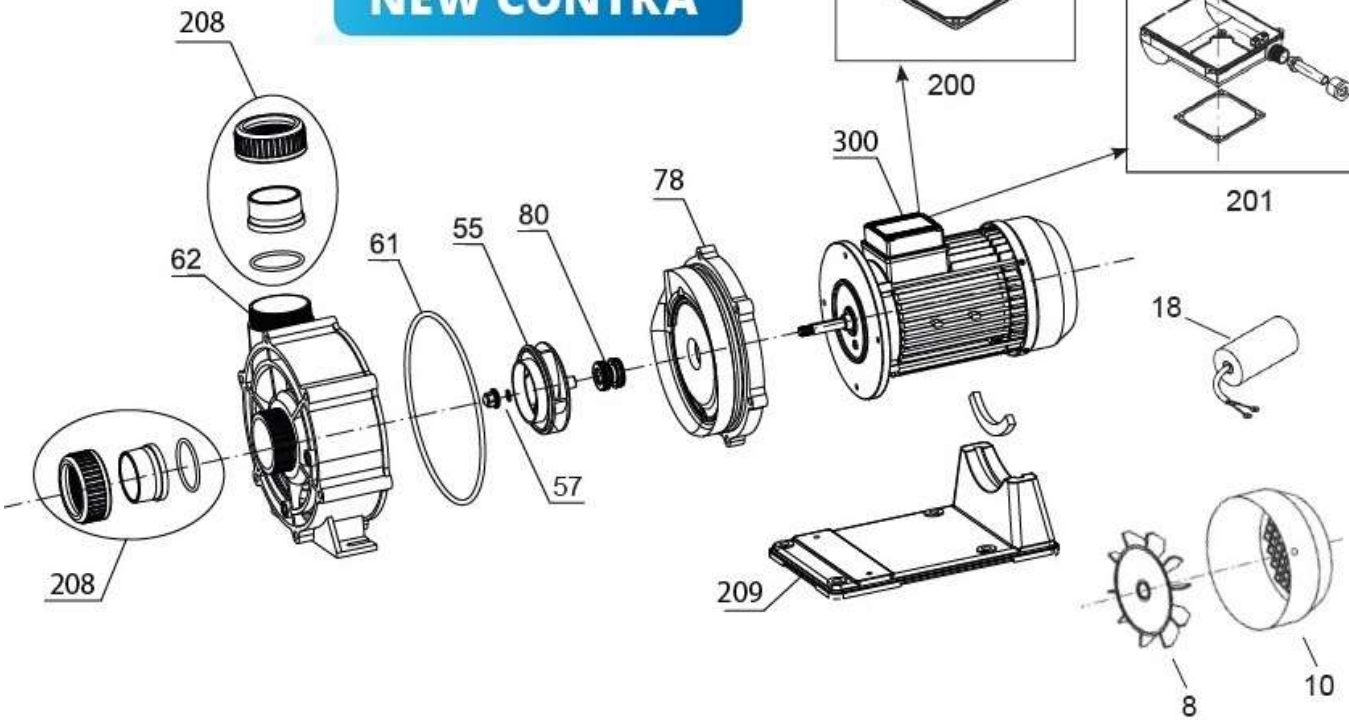

Pompa masażu New Contra

NEW CONTRA

Three phase

Single phase

Art.nr	Nr części pompy New Contra	Cena netto w EUR/szt
51364000	8	8,86 €
51356000	10	30,36 €
51355000	18	86,02 €
51311011	55	129,03 €
51311013	55	129,03 €
51311014	55	129,03 €
51321010	57	27,83 €
51305001R	61	32,89 €
51301010	62	217,58 €
51301020	78	260,59 €
2342013	80	149,27 €
4530311R	200	50,60 €
4610111R	201	121,44 €
4327515R	208	91,08 €
4327514R	208	93,61 €
51307000	209	70,84 €